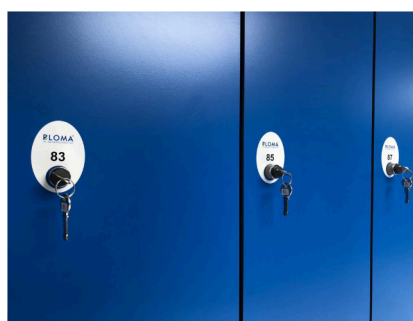

CACIFOS EM COMPACTO FENÓLICO BLOMA

1- SUPORTES INTERIORES

Tubo oval + suportes laterais

Cabide de teto "Polvo"

2 - TIPOS DE FECHADURA

3 - NUMERAÇÃO NAS PORTAS

Numeração nas portas dos cacifos sob orçamento