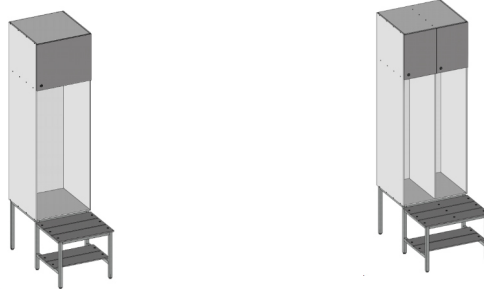

Designação	CACIFO SIMPLES 2 PORTAS C/ BANCO 811.CAS.BLO.P2B	CACIFO DUPLO 4 PORTAS C/ BANCO 811.CAD.BLO.P4B	CACIFO TRIPLO 6 PORTAS C/ BANCO 811.CAT.BLO.P6B
Dimensões (AxLxP) mm	1970x305x930	1970x600x930	1970x895x930
Montado em fábrica (Desmontados)	576,00€ (527€)	830,50€ (759€)	1161,60€ (1073.60€)

A altura (A) indicada nas dimensões dos cacifos contempla os pés. (1820mm+150mm =1970mm)

Cores Standard

Cores Alternativas sob consulta

CACIFOS EM COMPACTO FENÓLICO BLOMA

Designação	CACIFO DESPORTIVO SIMPLES 811.CAS.DESP.BLO	CACIFO DESPORTIVO DUPLO 811.CAD.DESP.BLO	
Dimensões (AxLxP)mm	2050x500x930	2050x600x930	
Montado em fábrica	451.43€	481.43€	

COMPLEMENTOS- TETO INCLINADO

Possibilidade de inclusão de teto inclinado em cacifos simples, duplos ou triplos

CACIFO SIMPLES	CACIFO DUPLO	CACIFO TRIPLO
811.CAS.BLO.TI	811.CAD.BLO.TI	811.CAT.BLO.TI
305x500x300	600x500x300	895x500x300
51.43€	60€	67.14€