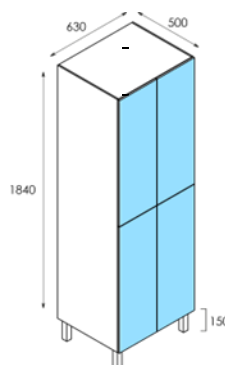

CAD.BLO.P4

1990	630	500	504,00 €	558,00 €	570,70 €	624,70 €

CAD.BLO.P6