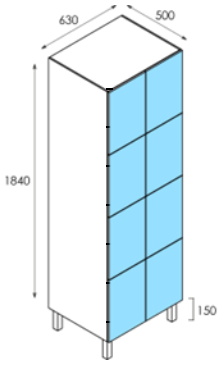

**PRODUTO CACIFOS BLOMA—MÓDULOS DUPLOS**

Preços apresentados em €/un

Modelo	Medidas			Preços		Teto Inclinado	
	Altura (h)	Largura (a)	Profundidade	Desmontado (KIT)	Montado em fábrica	Desmontado (KIT)	Montado em fábrica

**CAD.BLO.P2**

<b>1990</b>	<b>630</b>	<b>500</b>	<b>460,00 €</b>	<b>511,00 €</b>	<b>526,70 €</b>	<b>577,70 €</b>

**CAD.BLO.P4**

<b>1990</b>	<b>630</b>	<b>500</b>	<b>504,00 €</b>	<b>558,00 €</b>	<b>570,70 €</b>	<b>624,70 €</b>

**CAD.BLO.P6**

<b>1990</b>	<b>630</b>	<b>500</b>	<b>595,00 €</b>	<b>667,00 €</b>	<b>661,70 €</b>	<b>733,70 €</b>

**CAD.BLO.P8**

1990	630	500	612,00 €	677,00 €	678,70 €	743,70 €

**CAD.BLO.P10**

1990	630	500	630,36 €	697,31 €	697,06 €	764,01 €