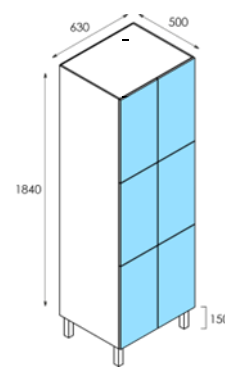

**PRODUTO CACIFOS BLOMA—MÓDULOS DUPLOS**

Preços apresentados em €/un

Modelo	Medidas			Preços		Teto Inclinado	
	Altura (h)	Largura (a)	Profundidade	Desmontado (KIT)	Montado em fábrica	Desmontado (KIT)	Montado em fábrica

**CAD.BLO.P2**

<b>1990</b>	<b>630</b>	<b>500</b>	<b>460,00 €</b>	<b>511,00 €</b>	<b>526,70 €</b>	<b>577,70 €</b>

**CAD.BLO.P4**

<b>1990</b>	<b>630</b>	<b>500</b>	<b>504,00 €</b>	<b>558,00 €</b>	<b>570,70 €</b>	<b>624,70 €</b>

**CAD.BLO.P6**

<b>1990</b>	<b>630</b>	<b>500</b>	<b>595,00 €</b>	<b>667,00 €</b>	<b>661,70 €</b>	<b>733,70 €</b>

**CAD.BLO.P8**

1990	630	500	612,00 €	677,00 €	678,70 €	743,70 €

**CAD.BLO.P10**

1990	630	500	630,36 €	697,31 €	697,06 €	764,01 €