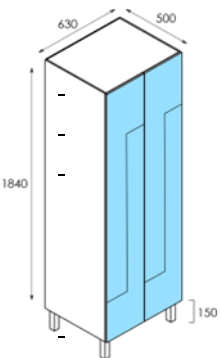

1990	790	500	630,00 €	700,00 €	696,70 €	766,70 €

Observações

IVA não incluído | Esta tabela pode ser alterada sem aviso prévio, anulando todas as suas anteriores edições.

Contacte-nos

Área de Acolhimento Empresarial UI Loureiro - Lote 20 | 3720-070 Ol. de Azeméis Portugal

E. bloma@bloma.pt | TEL. +351 256 248 470/1 | www.bloma.pt