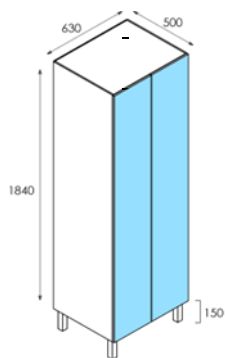

**PRODUTO CACIFOS BLOMA—MÓDULOS DUPLOS**

Preços apresentados em €/un

Modelo	Medidas			Preços		Teto Inclinado	
	Altura (h)	Largura (a)	Profundidade	Desmontado (KIT)	Montado em fábrica	Desmontado (KIT)	Montado em fábrica

**CAD.BLO.P2**

<b>1990</b>	<b>630</b>	<b>500</b>	<b>460,00 €</b>	<b>511,00 €</b>	<b>526,70 €</b>	<b>577,70 €</b>

**CAD.BLO.P4**

<b>1990</b>	<b>630</b>	<b>500</b>	<b>504,00 €</b>	<b>558,00 €</b>	<b>570,70 €</b>	<b>624,70 €</b>