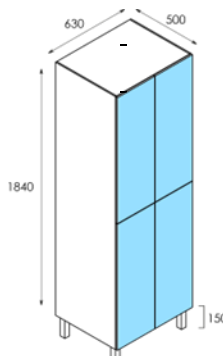

PRODUTO CACIFOS BLOMA—MÓDULOS DUPLOS

Preços apresentados em €/un

Modelo	Medidas			Preços		Teto Inclinado	
	Altura (h)	Largura (a)	Profundidade	Desmontado (KIT)	Montado em fábrica	Desmontado (KIT)	Montado em fábrica

CAD.BLO.P2

1990	630	500	460,00 €	511,00 €	526,70 €	577,70 €

CAD.BLO.P4

1990	630	500	504,00 €	558,00 €	570,70 €	624,70 €

CAD.BLO.P6

1990	630	500	595,00 €	667,00 €	661,70 €	733,70 €

CAD.BLO.P8

1990	630	500	612,00 €	677,00 €	678,70 €	743,70 €

CAD.BLO.P10

1990	630	500	630,36 €	697,31 €	697,06 €	764,01 €

CAD.BLO.P12

1990	630	500	649,27 €	718,23 €	715,97 €	784,93 €

CAD.BLO.P4Z

1990	790	500	630,00 €	700,00 €	696,70 €	766,70 €

CAD.BLO.P2B							
	1990	630	500	690,00 €	755,00 €	756,70 €	821,70 €

CAD.BLO.P4B							
	1990	630	500	759,00 €	830,50 €	817,20 €	887,50 €

Notas Importantes	
ESPESSURAS: CORES:	
- Corpo:	10mm Branco; Cinza Claro
- Costas:	4mm Branco; Cinza Claro
- Portas:	12mm Branco; Cinza Claro.
Outras Cores Sob Consulta	
Preço não inclui serviço de instalação na obra. Preço deve ser entendido como "Ex Works" (EXW).	
Área de Acolhimento Empresarial de UI – Loureiro Lote 20, 3720-070 Loureiro OAZ, Incoterms® 2020.	