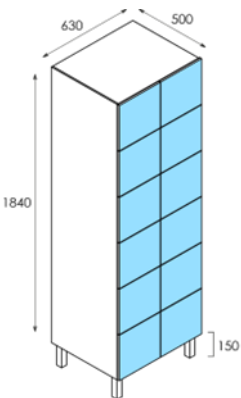

PRODUTO CACIFOS BLOMA—MÓDULOS DUPLOS

Preços apresentados em €/un

Modelo	Medidas			Preços		Teto Inclinado	
	Altura (h)	Largura (a)	Profundidade	Desmontado (KIT)	Montado em fábrica	Desmontado (KIT)	Montado em fábrica

CAD.BLO.P2

1990	630	500	460,00 €	511,00 €	526,70 €	577,70 €

CAD.BLO.P4

1990	630	500	504,00 €	558,00 €	570,70 €	624,70 €

CAD.BLO.P6

1990	630	500	595,00 €	667,00 €	661,70 €	733,70 €

CAD.BLO.P8

1990	630	500	612,00 €	677,00 €	678,70 €	743,70 €

CAD.BLO.P10

1990	630	500	630,36 €	697,31 €	697,06 €	764,01 €

CAD.BLO.P12

1990	630	500	649,27 €	718,23 €	715,97 €	784,93 €

CAD.BLO.P4Z

1990	790	500	630,00 €	700,00 €	696,70 €	766,70 €

CAD.BLO.P2B							
	1990	630	500	690,00 €	755,00 €	756,70 €	821,70 €

CAD.BLO.P4B							
	1990	630	500	759,00 €	830,50 €	817,20 €	887,50 €

Notas Importantes	
ESPESSURAS: CORES:	
- Corpo:	10mm Branco; Cinza Claro
- Costas:	4mm Branco; Cinza Claro
- Portas:	12mm Branco; Cinza Claro.
Outras Cores Sob Consulta	
Preço não inclui serviço de instalação na obra. Preço deve ser entendido como "Ex Works" (EXW).	
Área de Acolhimento Empresarial de UI – Loureiro Lote 20, 3720-070 Loureiro OAZ, Incoterms® 2020.	