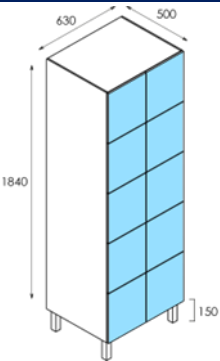

PRODUTO CACIFOS BLOMA—MÓDULOS DUPLOS

Preços apresentados em €/un

Modelo	Medidas			Preços		Teto Inclinado	
	Altura (h)	Largura (a)	Profundidade	Desmontado (KIT)	Montado em fábrica	Desmontado (KIT)	Montado em fábrica

CAD.BLO.P2

1990	630	500	460,00 €	511,00 €	526,70 €	577,70 €

CAD.BLO.P4

1990	630	500	504,00 €	558,00 €	570,70 €	624,70 €

CAD.BLO.P6

1990	630	500	595,00 €	667,00 €	661,70 €	733,70 €

CAD.BLO.P8

1990	630	500	612,00 €	677,00 €	678,70 €	743,70 €

CAD.BLO.P10

1990	630	500	630,36 €	697,31 €	697,06 €	764,01 €

CAD.BLO.P12

1990	630	500	649,27 €	718,23 €	715,97 €	784,93 €

CAD.BLO.P4Z

1990	790	500	630,00 €	700,00 €	696,70 €	766,70 €

CAD.BLO.P2B							
	1990	630	500	690,00 €	755,00 €	756,70 €	821,70 €

CAD.BLO.P4B							
	1990	630	500	759,00 €	830,50 €	817,20 €	887,50 €

Notas Importantes	
ESPESSURAS: CORES:	
- Corpo:	10mm Branco; Cinza Claro
- Costas:	4mm Branco; Cinza Claro
- Portas:	12mm Branco; Cinza Claro.
Outras Cores Sob Consulta	
Preço não inclui serviço de instalação na obra. Preço deve ser entendido como "Ex Works" (EXW).	
Área de Acolhimento Empresarial de UI – Loureiro Lote 20, 3720-070 Loureiro OAZ, Incoterms® 2020.	