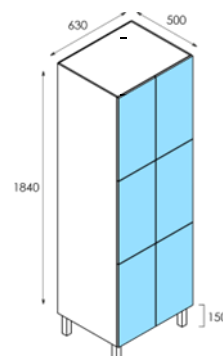

PRODUTO CACIFOS BLOMA—MÓDULOS DUPLOS

Preços apresentados em €/un

Modelo	Medidas			Preços		Teto Inclinado	
	Altura (h)	Largura (a)	Profundidade	Desmontado (KIT)	Montado em fábrica	Desmontado (KIT)	Montado em fábrica

CAD.BLO.P2

1990	630	500	460,00 €	511,00 €	526,70 €	577,70 €

CAD.BLO.P4

1990	630	500	504,00 €	558,00 €	570,70 €	624,70 €

CAD.BLO.P6

1990	630	500	595,00 €	667,00 €	661,70 €	733,70 €

CAD.BLO.P8

1990	630	500	612,00 €	677,00 €	678,70 €	743,70 €

CAD.BLO.P10

1990	630	500	630,36 €	697,31 €	697,06 €	764,01 €

CAD.BLO.P12

1990	630	500	649,27 €	718,23 €	715,97 €	784,93 €

CAD.BLO.P4Z

1990	790	500	630,00 €	700,00 €	696,70 €	766,70 €

CAD.BLO.P2B							
	1990	630	500	690,00 €	755,00 €	756,70 €	821,70 €

CAD.BLO.P4B							
	1990	630	500	759,00 €	830,50 €	817,20 €	887,50 €

Notas Importantes	
ESPESSURAS: CORES:	
- Corpo:	10mm Branco; Cinza Claro
- Costas:	4mm Branco; Cinza Claro
- Portas:	12mm Branco; Cinza Claro.
Outras Cores Sob Consulta	
Preço não inclui serviço de instalação na obra. Preço deve ser entendido como "Ex Works" (EXW).	
Área de Acolhimento Empresarial de UI – Loureiro Lote 20, 3720-070 Loureiro OAZ, Incoterms® 2020.	