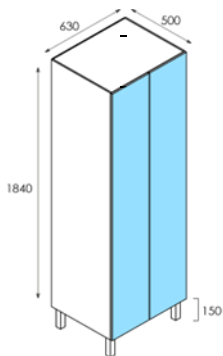

PRODUTO CACIFOS BLOMA—MÓDULOS DUPLOS

Preços apresentados em €/un

Modelo	Medidas			Preços		Teto Inclinado	
	Altura (h)	Largura (a)	Profundidade	Desmontado (KIT)	Montado em fábrica	Desmontado (KIT)	Montado em fábrica

CAD.BLO.P2

1990	630	500	460,00 €	511,00 €	526,70 €	577,70 €

CAD.BLO.P4

1990	630	500	504,00 €	558,00 €	570,70 €	624,70 €

CAD.BLO.P6

1990	630	500	595,00 €	667,00 €	661,70 €	733,70 €

CAD.BLO.P8

1990	630	500	612,00 €	677,00 €	678,70 €	743,70 €

CAD.BLO.P10

1990	630	500	630,36 €	697,31 €	697,06 €	764,01 €

CAD.BLO.P12

1990	630	500	649,27 €	718,23 €	715,97 €	784,93 €

CAD.BLO.P4Z

1990	790	500	630,00 €	700,00 €	696,70 €	766,70 €

CAD.BLO.P2B							
	1990	630	500	690,00 €	755,00 €	756,70 €	821,70 €

CAD.BLO.P4B							
	1990	630	500	759,00 €	830,50 €	817,20 €	887,50 €

Notas Importantes	
ESPESSURAS: CORES:	
- Corpo:	10mm Branco; Cinza Claro
- Costas:	4mm Branco; Cinza Claro
- Portas:	12mm Branco; Cinza Claro.
Outras Cores Sob Consulta	
Preço não inclui serviço de instalação na obra. Preço deve ser entendido como "Ex Works" (EXW).	
Área de Acolhimento Empresarial de UI – Loureiro Lote 20, 3720-070 Loureiro OAZ, Incoterms® 2020.	