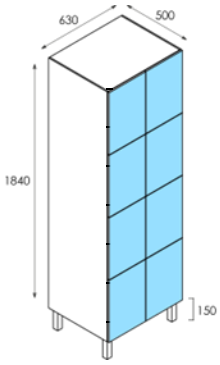

PRODUTO CACIFOS BLOMA—MÓDULOS DUPLOS

Preços apresentados em €/un

Modelo	Medidas			Preços		Teto Inclinado	
	Altura (h)	Largura (a)	Profundidade	Desmontado (KIT)	Montado em fábrica	Desmontado (KIT)	Montado em fábrica

CAD.BLO.P2

1990	630	500	460,00 €	511,00 €	526,70 €	577,70 €

CAD.BLO.P4

1990	630	500	504,00 €	558,00 €	570,70 €	624,70 €

CAD.BLO.P6

1990	630	500	595,00 €	667,00 €	661,70 €	733,70 €

CAD.BLO.P8

1990	630	500	612,00 €	677,00 €	678,70 €	743,70 €

CAD.BLO.P10

1990	630	500	630,36 €	697,31 €	697,06 €	764,01 €

CAD.BLO.P12

1990	630	500	649,27 €	718,23 €	715,97 €	784,93 €

CAD.BLO.P4Z

1990	790	500	630,00 €	700,00 €	696,70 €	766,70 €

CAD.BLO.P2B							
	1990	630	500	690,00 €	755,00 €	756,70 €	821,70 €

CAD.BLO.P4B							
	1990	630	500	759,00 €	830,50 €	817,20 €	887,50 €

Notas Importantes	
ESPESSURAS: CORES:	
- Corpo:	10mm Branco; Cinza Claro
- Costas:	4mm Branco; Cinza Claro
- Portas:	12mm Branco; Cinza Claro.
Outras Cores Sob Consulta	
Preço não inclui serviço de instalação na obra. Preço deve ser entendido como "Ex Works" (EXW).	
Área de Acolhimento Empresarial de UI – Loureiro Lote 20, 3720-070 Loureiro OAZ, Incoterms® 2020.	