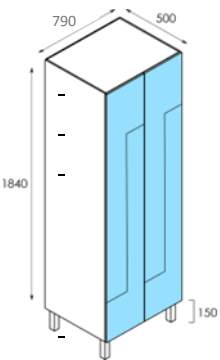

PRODUTO CACIFOS BLOMA—MÓDULOS DUPLOS

Preços apresentados em €/un

Modelo	Medidas			Preços		Teto Inclinado	
	Altura (h)	Largura (a)	Profundidade	Desmontado (KIT)	Montado em fábrica	Desmontado (KIT)	Montado em fábrica

CAD.BLO.P10

1990	630	500	630,36 €	697,31 €	697,06 €	764,01 €

CAD.BLO.P12

1990	630	500	649,27 €	718,23 €	715,97 €	784,93 €

CAD.BLO.P4Z

1990	790	500	630,00 €	700,00 €	696,70 €	766,70 €

CAD.BLO.P2B							
	1990	630	500	690,00 €	755,00 €	756,70 €	821,70 €

CAD.BLO.P4B							
	1990	630	500	759,00 €	830,50 €	817,20 €	887,50 €

Notas Importantes	
ESPESSURAS: CORES:	
- Corpo:	10mm Branco; Cinza Claro
- Costas:	4mm Branco; Cinza Claro
- Portas:	12mm Branco; Cinza Claro.
Outras Cores Sob Consulta	
Preço não inclui serviço de instalação na obra. Preço deve ser entendido como "Ex Works" (EXW).	
Área de Acolhimento Empresarial de UI – Loureiro Lote 20, 3720-070 Loureiro OAZ, Incoterms® 2020.	