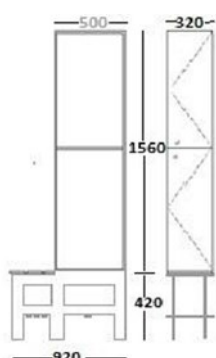

PRODUTO CACIFOS BLOMA—MÓDULOS SIMPLES

Preços apresentados em €/un

Modelo	Medidas			Preços		Teto Inclinado	
	Altura (h)	Largura (a)	Profundidade	Desmontado (KIT)	Montado em fábrica	Desmontado (KIT)	Montado em fábrica
CAS.BLO.P1							
	1990	320	500	271,00 €	301,00 €	312,50 €	342,50 €
CAS.BLO.P2							
	1990	320	500	292,00 €	325,00 €	333,50 €	366,50 €
CAS.BLO.P3							
	1990	320	500	314,00 €	349,00 €	355,50 €	390,50 €

E. bloma@bloma.pt | TEL. +351 256 248 470/1 | www.bloma.pt

CAS.BLO.P1B

1990	320	500	506,00 €	552,00 €	547,50 €	593,50 €

CAS.BLO.P2B

1990	320	500	527,00 €	576,00 €	568,50 €	617,50 €

Notas Importantes

ESPESSURAS: CORES:

- **Corpo:** 10mm Branco; Cinza Claro
- **Costas:** 4mm Branco; Cinza Claro
- **Portas:** 12mm Branco; Cinza Claro.

Outras Cores Sob Consulta

Preço não inclui serviço de instalação na obra. Preço deve ser entendido como "Ex Works" (EXW).
 Área de Acolhimento Empresarial de UI – Loureiro Lote 20, 3720-070 Loureiro OAZ, Incoterms® 2020.