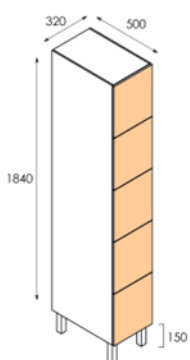

PRODUTO CACIFOS BLOMA—MÓDULOS SIMPLES

Preços apresentados em €/un

Modelo	Medidas			Preços		Teto Inclinado	
	Altura (h)	Largura (a)	Profundidade	Desmontado (KIT)	Montado em fábrica	Desmontado (KIT)	Montado em fábrica
CAS.BLO.P1							
	1990	320	500	271,00 €	301,00 €	312,50 €	342,50 €
CAS.BLO.P2							
	1990	320	500	292,00 €	325,00 €	333,50 €	366,50 €
CAS.BLO.P3							
	1990	320	500	314,00 €	349,00 €	355,50 €	390,50 €

CAS.BLO.P4

1990	320	500	352,00 €	389,00 €	393,50 €	430,50 €

CAS.BLO.P5

1990	320	500	387,20 €	431,79 €	428,70 €	473,29 €

CAS.BLO.P6

1990	320	500	432,96 €	479,29 €	474,46 €	520,79 €

CAS.BLO.P2Z

1990	400	500	368,00 €	402,00 €	409,50 €	443,50 €