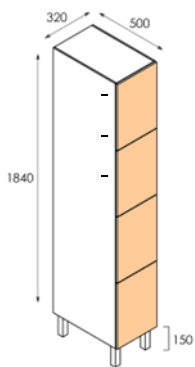

PRODUTO CACIFOS BLOMA—MÓDULOS SIMPLES

Preços apresentados em €/un

Modelo	Medidas			Preços		Teto Inclinado	
	Altura (h)	Largura (a)	Profundidade	Desmontado (KIT)	Montado em fábrica	Desmontado (KIT)	Montado em fábrica
CAS.BLO.P1							
	1990	320	500	271,00 €	301,00 €	312,50 €	342,50 €
CAS.BLO.P2							
	1990	320	500	292,00 €	325,00 €	333,50 €	366,50 €
CAS.BLO.P3							
	1990	320	500	314,00 €	349,00 €	355,50 €	390,50 €

CAS.BLO.P4

1990	320	500	352,00 €	389,00 €	393,50 €	430,50 €

CAS.BLO.P5

1990	320	500	387,20 €	431,79 €	428,70 €	473,29 €

CAS.BLO.P6

1990	320	500	432,96 €	479,29 €	474,46 €	520,79 €

CAS.BLO.P2Z

1990	400	500	368,00 €	402,00 €	409,50 €	443,50 €