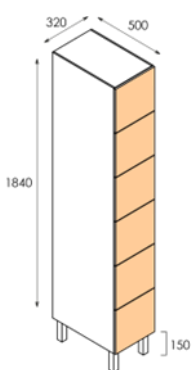

PRODUTO CACIFOS BLOMA—MÓDULOS SIMPLES

Preços apresentados em €/un

Modelo	Medidas			Preços		Teto Inclinado	
	Altura (h)	Largura (a)	Profundidade	Desmontado (KIT)	Montado em fábrica	Desmontado (KIT)	Montado em fábrica
CAS.BLO.P1							
	1990	320	500	271,00 €	301,00 €	312,50 €	342,50 €
CAS.BLO.P2							
	1990	320	500	292,00 €	325,00 €	333,50 €	366,50 €
CAS.BLO.P3							
	1990	320	500	314,00 €	349,00 €	355,50 €	390,50 €

CAS.BLO.P4

1990	320	500	352,00 €	389,00 €	393,50 €	430,50 €

CAS.BLO.P5

1990	320	500	387,20 €	431,79 €	428,70 €	473,29 €

CAS.BLO.P6

1990	320	500	432,96 €	479,29 €	474,46 €	520,79 €

CAS.BLO.P2Z

1990	400	500	368,00 €	402,00 €	409,50 €	443,50 €

- **Corpo:** 10mm Branco; Cinza Claro
- **Costas:** 4mm Branco; Cinza Claro
- **Portas:** 12mm Branco; Cinza Claro.

Outras Cores Sob Consulta

Preço não inclui serviço de instalação na obra. Preço deve ser entendido como "Ex Works" (EXW).
 Área de Acolhimento Empresarial de UI – Loureiro Lote 20, 3720-070 Loureiro OAZ, Incoterms® 2020.