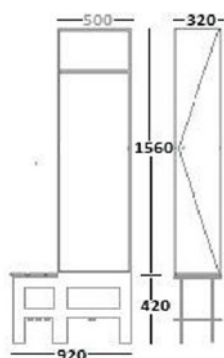

PRODUTO CACIFOS BLOMA—MÓDULOS SIMPLES

Preços apresentados em €/un

Modelo	Medidas			Preços		Teto Inclinado	
	Altura (h)	Largura (a)	Profundidade	Desmontado (KIT)	Montado em fábrica	Desmontado (KIT)	Montado em fábrica
CAS.BLO.P1							
	1990	320	500	271,00 €	301,00 €	312,50 €	342,50 €
CAS.BLO.P2							
	1990	320	500	292,00 €	325,00 €	333,50 €	366,50 €
CAS.BLO.P3							
	1990	320	500	314,00 €	349,00 €	355,50 €	390,50 €

E. bloma@bloma.pt | TEL. +351 256 248 470/1 | www.bloma.pt

CAS.BLO.P1B

1990	320	500	506,00 €	552,00 €	547,50 €	593,50 €

CAS.BLO.P2B

1990	320	500	527,00 €	576,00 €	568,50 €	617,50 €

Notas Importantes

ESPESSURAS: CORES:

- **Corpo:** 10mm Branco; Cinza Claro
- **Costas:** 4mm Branco; Cinza Claro
- **Portas:** 12mm Branco; Cinza Claro.

Outras Cores Sob Consulta

Preço não inclui serviço de instalação na obra. Preço deve ser entendido como "Ex Works" (EXW).
 Área de Acolhimento Empresarial de UI – Loureiro Lote 20, 3720-070 Loureiro OAZ, Incoterms® 2020.