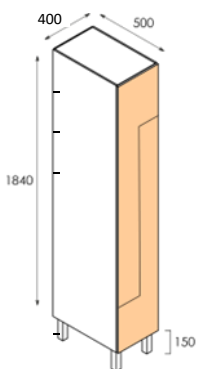

PRODUTO CACIFOS BLOMA—MÓDULOS SIMPLES

Preços apresentados em €/un

Modelo	Medidas			Preços		Teto Inclinado	
	Altura (h)	Largura (a)	Profundidade	Desmontado (KIT)	Montado em fábrica	Desmontado (KIT)	Montado em fábrica
CAS.BLO.P1							
	1990	320	500	271,00 €	301,00 €	312,50 €	342,50 €
CAS.BLO.P2							
	1990	320	500	292,00 €	325,00 €	333,50 €	366,50 €
CAS.BLO.P3							
	1990	320	500	314,00 €	349,00 €	355,50 €	390,50 €

CAS.BLO.P4

1990	320	500	352,00 €	389,00 €	393,50 €	430,50 €

CAS.BLO.P5

1990	320	500	387,20 €	431,79 €	428,70 €	473,29 €

CAS.BLO.P6

1990	320	500	432,96 €	479,29 €	474,46 €	520,79 €

CAS.BLO.P2Z

1990	400	500	368,00 €	402,00 €	409,50 €	443,50 €

- **Corpo:** 10mm Branco; Cinza Claro
- **Costas:** 4mm Branco; Cinza Claro
- **Portas:** 12mm Branco; Cinza Claro.

Outras Cores Sob Consulta

Preço não inclui serviço de instalação na obra. Preço deve ser entendido como "Ex Works" (EXW).
 Área de Acolhimento Empresarial de UI – Loureiro Lote 20, 3720-070 Loureiro OAZ, Incoterms® 2020.