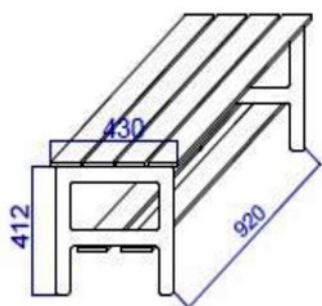

**PRODUTO** BANCOS E CABIDES BLOMA

Preços apresentados em €/un

Modelo	Medidas				
--------	---------	--	--	--	--

Altura (h)	Largura (a)	Profundidade	Desmontado (KIT)	Montado em fábrica
------------	-------------	--------------	------------------	--------------------

**BANCO SIMPLES - 2 FUNÇÕES**

412	600	430	111,00 €	122,00 €
412	920	430	170,00 €	181,00 €
412	1840	430	261,00 €	282,00 €

**BANCO SIMPLES - 3 FUNÇÕES**

825	600	430	186,00 €	204,60 €
825	920	430	284,58 €	304,50 €
825	1840	430	455,33 €	487,20 €