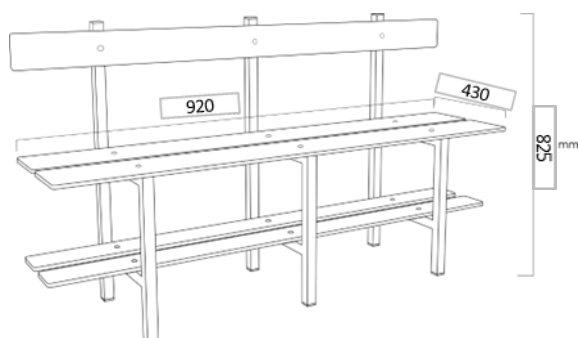

**PRODUTO** BANCOS E CABIDES BLOMA

Preços apresentados em €/un

Modelo	Medidas				
--------	---------	--	--	--	--

Altura (h)	Largura (a)	Profundidade	Desmontado (KIT)	Montado em fábrica
------------	-------------	--------------	------------------	--------------------

**BANCO SIMPLES - 2 FUNÇÕES**

412	600	430	111,00 €	122,00 €
412	920	430	170,00 €	181,00 €
412	1840	430	261,00 €	282,00 €

**BANCO SIMPLES - 3 FUNÇÕES**

825	600	430	186,00 €	204,60 €
825	920	430	284,58 €	304,50 €
825	1840	430	455,33 €	487,20 €