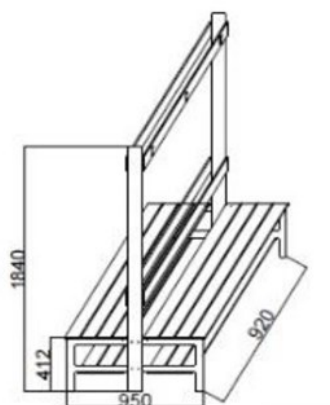

**PRODUTO** BANCOS E CABIDES BLOMA

Preços apresentados em €/un

Modelo	Medidas				
--------	---------	--	--	--	--

Altura (h)	Largura (a)	Profundidade	Desmontado (KIT)	Montado em fábrica
------------	-------------	--------------	------------------	--------------------

**BANCO SIMPLES - 2 FUNÇÕES**

412	600	430	111,00 €	122,00 €
412	920	430	170,00 €	181,00 €
412	1840	430	261,00 €	282,00 €

**BANCO SIMPLES - 3 FUNÇÕES**

825	600	430	186,00 €	204,60 €
825	920	430	284,58 €	304,50 €
825	1840	430	455,33 €	487,20 €

**BANCOS SIMPLES - 4 FUNÇÕES**

1840	600	430	236,00 €	259,60 €
1840	920	430	361,08 €	386,36 €
1840	1840	430	577,73 €	618,17 €

**BANCOS SIMPLES - 5 FUNÇÕES**

2040	600	430	281,00 €	309,10 €
2040	920	430	429,93 €	460,03 €
2040	1840	430	687,89 €	736,04 €

**BANCOS DUPLOS - 3 FUNÇÕES**

825	600	950	287,00 €	320,00 €
825	920	950	443,00 €	478,00 €
825	1840	950	715,00 €	758,00 €

**BANCOS DUPLOS - 4 FUNÇÕES**

1840	600	950	321,00 €	354,00 €
1840	920	950	491,00 €	525,00 €
1840	1840	950	788,00 €	831,00 €