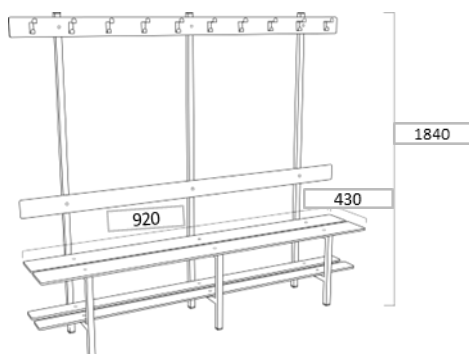

BANCOS SIMPLES - 4 FUNÇÕES

1840	600	430	236,00 €	259,60 €
1840	920	430	361,08 €	386,36 €
1840	1840	430	577,73 €	618,17 €