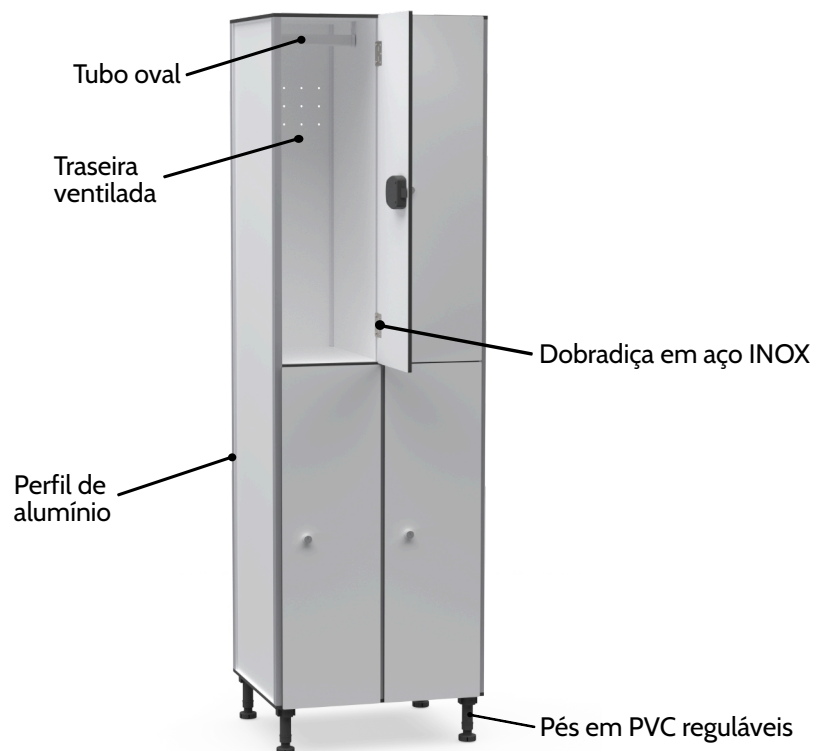

CACIFOS COM PERFIL - FICHA TÉCNICA

Descrição

Armário produzido com painéis de compacto fenólico estratificado de alta densidade, unidos entre si por perfis de alumínio. Laterais e costas - 4 mm | Tampo, base, prateleiras - 10 mm | Portas - 10/12 mm

Ferragens

Perfil de alumínio resistente à oxidação, que garante rigidez à montagem.
Dobradiças em inox com fixação ao perfil.
Ferragens e parafusos em aço inoxidável AISI-304.
Pés em PVC de 130mm, reguláveis até 190mm.
Ampla gama de complementos disponível - consultar [pág. 7](#).

Personalização

Cores disponíveis: Sob consulta.
Diferentes suportes interiores - consultar [pág. 7, anexo 1](#)
Diversos tipos de fechadura - consultar [pág. 7, anexo 2](#)
Possibilidade de fornecimento de cacifos com numeração nas portas - consultar [pág. 7, anexo 3](#)