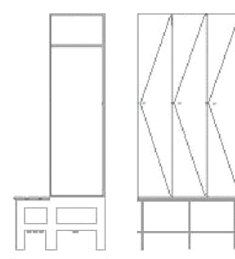

CASIERS EN STRATIFIÉ COMPACT BLOMA

| Désignation | CASIER SIMPLE À 4 PORTES CAS.BLO.P4 | CASIER DOUBLE À 8 PORTES CAD.BLO.P8 | CASIER TRIPLE À 12 PORTES CAT.BLO.P12 |
|-------------------|----------------------------------------|----------------------------------------|------------------------------------------|
| Dimensions | 1990x 320 x500 | 1990x 630 x500 | 1990x 940 x500 |
| Démonté (KIT) | 352,00€ | 612,00€ | 881,00€ |
| Assemblé en usine | 389,00€ | 677,00€ | 959,00€ |

| Désignation | CASIER SIMPLE À 5 PORTES CAS.BLO.P5 | CASIER DOUBLE À 10 PORTES CAD.BLO.P10 | CASIER TRIPLE À 15 PORTES CAT.BLO.P15 |
|-------------------|----------------------------------------|------------------------------------------|------------------------------------------|
| Dimensions | 1990x 320 x500 | 1990x 630 x500 | 1990x 940 x500 |
| Démonté (KIT) | 387,20€ | 630,36€ | 942,67€ |
| Assemblé en usine | 431,79€ | 697,31€ | 1026,13€ |

| Désignation | CASIER SIMPLE À 6 PORTES CAS.BLO.P6 | CASIER DOUBLE À 12 PORTES CAD.BLO.P12 | CASIER TRIPLE À 18 PORTES CAT.BLO.P18 |
|-------------------|----------------------------------------|------------------------------------------|------------------------------------------|
| Dimensions | 1990x 320 x500 | 1990x 630 x500 | 1990x 940 x500 |
| Démonté (KIT) | 432,96€ | 649,27€ | 1008,66€ |
| Assemblé en usine | 479,29€ | 718,23€ | 1097,96€ |

CASIERS EN STRATIFIÉ COMPACT BLOMA

| Désignation | CASIER SIMPLE 2 PORTES EN "L" CAS.BLO.P2L | CASIER DOUBLE 4 PORTES EN "L" CAD.BLO.P4L | CASIER TRIPLE 6 PORTES EN "L" CAT.BLO.P6L |
|-------------------|----------------------------------------------|----------------------------------------------|----------------------------------------------|
| Dimensions | 1990x 400 x500 | 1990x 790 x500 | 1990x 1180 x500 |
| Démonté (KIT) | 368,00€ | 630,00€ | 956,00€ |
| Assemblé en usine | 402,00€ | 700,00€ | 1037,00€ |