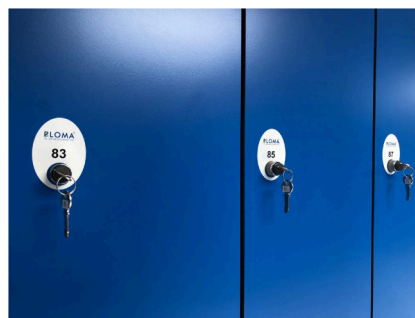

CASIERS EN STRATIFIÉ COMPACT BLOMA

1 - SUPPORTS INTÉRIEURS

Tube oval + supports latéraux

Portemanteaux de plafond

2 - TYPES DE SERRURES

3 - NUMÉROTATION SUR LES PORTES

Numérotation sur les portes des casiers selon le budget

Le prix ne comprend pas le service d'installation sur site. Doit être compris comme "Ex Works" (EXW).
TVA non incluse. Ce table de prix peut être modifié sans préavis, annulant toutes ses versions antérieures