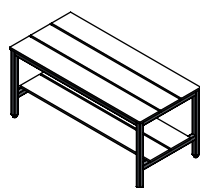

BANCS ET PORTEMANTEAUX EN STRATIFIÉ COMPACT BLOMA

Désignation	BANC SIMPLE 2 FONCTIONS BAS.BLO.2F			BANC DOUBLE 3 FONCTIONS BAD.BLO.3F		
	Dimensions	424x 600 x430	424x 920 x430	424x 1840 x430	825x 600 x950	825x 920 x950
Démonté (KIT)	111,00€	170,00€	261,00€	287,00€	443,00€	715,00€
Assemblé en usine	122,00€	181,00€	282,00€	320,00€	478,00€	758,00€

Désignation	BANC SIMPLE 3 FONCTIONS BAS.BLO.3F			BANC DOUBLE 4 FONCTIONS BAD.BLO.4F		
	Dimensions	825x 600 x430	825x 920 x430	825x 1840 x430	1840x 600 x950	1840x 920 x950
Démonté (KIT)	186,00€	284,58€	455,33€	321,00€	491,00€	788,00€
Assemblé en usine	204,60€	304,50€	487,20€	354,00€	525,00€	831,00€

Désignation	BANC SIMPLE 4 FONCTIONS BAS.BLO.4F			BANC DOUBLE 5 FONCTIONS BAD.BLO.5F		
	Dimensions	1840x 600 x430	1840x 920 x430	1840x 1840 x430	2040x 600 x950	2040x 920 x950
Démonté (KIT)	236,00€	361,08€	577,73€	376,00€	575,28€	920,45€
Assemblé en usine	259,60€	386,36€	618,17€	413,60€	615,55€	984,88€

BANCS ET PORTEMANTEAUX EN STRATIFIÉ COMPACT BLOMA

Désignation	BANC SIMPLE 5 FONCTIONS BAS.BLO.5F			BARRE POUR PORTEMANTEAUX		
	2040x600x430	2040x920x430	2040x1840x430	600	920	1840
Dimensions	2040x600x430	2040x920x430	2040x1840x430	600	920	1840
Démonté (KIT)	281,00€	429,93€	687,89€	18,00€	21,00€	40,00€
Assemblé en usine	309,10€	460,03€	736,04€	22,00€	26,00€	48,00€