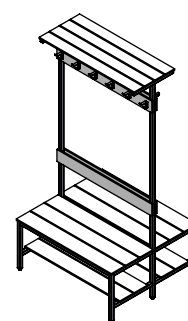

BANCS ET PORTEMANTEAUX EN STRATIFIÉ COMPACT BLOMA

Désignation	BANC SIMPLE 2 FONCTIONS BAS.BLO.2F			BANC DOUBLE 3 FONCTIONS BAD.BLO.3F		
	Dimensions	424x 600 x430	424x 920 x430	424x 1840 x430	825x 600 x950	825x 920 x950
Démonté (KIT)	111,00€	170,00€	261,00€	287,00€	443,00€	715,00€
Assemblé en usine	122,00€	181,00€	282,00€	320,00€	478,00€	758,00€

Désignation	BANC SIMPLE 3 FONCTIONS BAS.BLO.3F			BANC DOUBLE 4 FONCTIONS BAD.BLO.4F		
	Dimensions	825x 600 x430	825x 920 x430	825x 1840 x430	1840x 600 x950	1840x 920 x950
Démonté (KIT)	186,00€	284,58€	455,33€	321,00€	491,00€	788,00€
Assemblé en usine	204,60€	304,50€	487,20€	354,00€	525,00€	831,00€

Désignation	BANC SIMPLE 4 FONCTIONS BAS.BLO.4F			BANC DOUBLE 5 FONCTIONS BAD.BLO.5F		
	Dimensions	1840x 600 x430	1840x 920 x430	1840x 1840 x430	2040x 600 x950	2040x 920 x950
Démonté (KIT)	236,00€	361,08€	577,73€	376,00€	575,28€	920,45€
Assemblé en usine	259,60€	386,36€	618,17€	413,60€	615,55€	984,88€

BANCS ET PORTEMANTEAUX EN STRATIFIÉ COMPACT BLOMA

Désignation	BANC SIMPLE 5 FONCTIONS BAS.BLO.5F			BARRE POUR PORTEMANTEAUX		
	2040x600x430	2040x920x430	2040x1840x430	600	920	1840
Dimensions	2040x600x430	2040x920x430	2040x1840x430	600	920	1840
Démonté (KIT)	281,00€	429,93€	687,89€	18,00€	21,00€	40,00€
Assemblé en usine	309,10€	460,03€	736,04€	22,00€	26,00€	48,00€