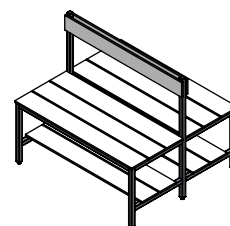

BANCS ET PORTEMANTEAUX EN STRATIFIÉ COMPACT BLOMA

Désignation	BANC SIMPLE 2 FONCTIONS BAS.BLO.2F			BANC DOUBLE 3 FONCTIONS BAD.BLO.3F		
	Dimensions	424x 600 x430	424x 920 x430	424x 1840 x430	825x 600 x950	825x 920 x950
Démonté (KIT)	111,00€	170,00€	261,00€	287,00€	443,00€	715,00€
Assemblé en usine	122,00€	181,00€	282,00€	320,00€	478,00€	758,00€

Désignation	BANC SIMPLE 3 FONCTIONS BAS.BLO.3F			BANC DOUBLE 4 FONCTIONS BAD.BLO.4F		
	Dimensions	825x 600 x430	825x 920 x430	825x 1840 x430	1840x 600 x950	1840x 920 x950
Démonté (KIT)	186,00€	284,58€	455,33€	321,00€	491,00€	788,00€
Assemblé en usine	204,60€	304,50€	487,20€	354,00€	525,00€	831,00€

Désignation	BANC SIMPLE 4 FONCTIONS BAS.BLO.4F			BANC DOUBLE 5 FONCTIONS BAD.BLO.5F		
	Dimensions	1840x 600 x430	1840x 920 x430	1840x 1840 x430	2040x 600 x950	2040x 920 x950
Démonté (KIT)	236,00€	361,08€	577,73€	376,00€	575,28€	920,45€
Assemblé en usine	259,60€	386,36€	618,17€	413,60€	615,55€	984,88€

BANCS ET PORTEMANTEAUX EN STRATIFIÉ COMPACT BLOMA

Désignation	BANC SIMPLE 5 FONCTIONS BAS.BLO.5F			BARRE POUR PORTEMANTEAUX		
	2040x600x430	2040x920x430	2040x1840x430	600	920	1840
Dimensions	2040x600x430	2040x920x430	2040x1840x430	600	920	1840
Démonté (KIT)	281,00€	429,93€	687,89€	18,00€	21,00€	40,00€
Assemblé en usine	309,10€	460,03€	736,04€	22,00€	26,00€	48,00€