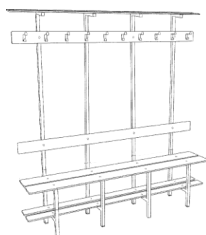

BANCOS E CABIDES EM COMPACTO FENÓLICO BLOMA

Designação	BANCO SIMPLES 2 FUNÇÕES BAS.BLO.2F			BANCO DUPLO 3 FUNÇÕES BAD.BLO.3F		
	424x600x430	424x920x430	424x1840x430	825x600x950	825x920x950	825x1840x950
Desmontado (KIT)	111,00€	170,00€	261,00€	287,00€	443,00€	715,00€
Montado em fábrica	122,00€	181,00€	282,00€	320,00€	478,00€	758,00€

Designação	BANCO SIMPLES 3 FUNÇÕES BAS.BLO.3F			BANCO DUPLO 4 FUNÇÕES BAD.BLO.4F		
	825x600x430	825x920x430	825x1840x430	1840x600x950	1840x920x950	1840x1840x950
Desmontado (KIT)	186,00€	284,58€	455,33€	321,00€	491,00€	788,00€
Montado em fábrica	204,60€	304,50€	487,20€	354,00€	525,00€	831,00€

Designação	BANCO SIMPLES 4 FUNÇÕES BAS.BLO.4F			BANCO DUPLO 5 FUNÇÕES BAD.BLO.5F		
	1840x600x430	1840x920x430	1840x1840x430	2040x600x950	2040x920x950	2040x1840x950
Desmontado (KIT)	236,00€	361,08€	577,73€	376,00€	575,28€	920,45€
Montado em fábrica	259,60€	386,36€	618,17€	413,60€	615,55€	984,88€

BANCOS E CABIDES EM COMPACTO FENÓLICO BLOMA

Designação	BANCO SIMPLES 5 FUNÇÕES BAS.BLO.5F			RÉGUA PARA CABIDE CAD.BLO.P4B		
	2040x600x430	2040x920x430	2040x1840x430	600	920	1840
Desmontado (KIT)	281,00€	429,93€	687,89€	18,00€	21,00€	40,00€
Montado em fábrica	309,10€	460,03€	736,04€	22,00€	26,00€	48,00€