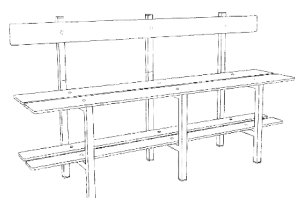

BANCOS E CABIDES EM COMPACTO FENÓLICO BLOMA

Designação	BANCO SIMPLES 2 FUNÇÕES BAS.BLO.2F			BANCO DUPLO 3 FUNÇÕES BAD.BLO.3F		
	424x600x430	424x920x430	424x1840x430	825x600x950	825x920x950	825x1840x950
Desmontado (KIT)	111,00€	170,00€	261,00€	287,00€	443,00€	715,00€
Montado em fábrica	122,00€	181,00€	282,00€	320,00€	478,00€	758,00€

Designação	BANCO SIMPLES 3 FUNÇÕES BAS.BLO.3F			BANCO DUPLO 4 FUNÇÕES BAD.BLO.4F		
	825x600x430	825x920x430	825x1840x430	1840x600x950	1840x920x950	1840x1840x950
Desmontado (KIT)	186,00€	284,58€	455,33€	321,00€	491,00€	788,00€
Montado em fábrica	204,60€	304,50€	487,20€	354,00€	525,00€	831,00€

Designação	BANCO SIMPLES 4 FUNÇÕES BAS.BLO.4F			BANCO DUPLO 5 FUNÇÕES BAD.BLO.5F		
	1840x600x430	1840x920x430	1840x1840x430	2040x600x950	2040x920x950	2040x1840x950
Desmontado (KIT)	236,00€	361,08€	577,73€	376,00€	575,28€	920,45€
Montado em fábrica	259,60€	386,36€	618,17€	413,60€	615,55€	984,88€

BANCOS E CABIDES EM COMPACTO FENÓLICO BLOMA

Designação	BANCO SIMPLES 5 FUNÇÕES BAS.BLO.5F			RÉGUA PARA CABIDE CAD.BLO.P4B		
	2040x600x430	2040x920x430	2040x1840x430	600	920	1840
Desmontado (KIT)	281,00€	429,93€	687,89€	18,00€	21,00€	40,00€
Montado em fábrica	309,10€	460,03€	736,04€	22,00€	26,00€	48,00€