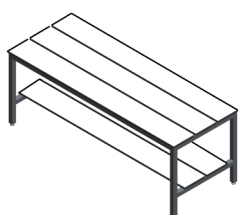

BANCOS E CABIDES EM COMPACTO FENÓLICO BLOMA

Designação	BANCO SIMPLES 2 FUNÇÕES BAS.BLO.2F			BANCO DUPLO 3 FUNÇÕES BAD.BLO.3F		
	424x600x430	424x920x430	424x1840x430	825x600x950	825x920x950	825x1840x950
Desmontado (KIT)	111,00€	170,00€	261,00€	287,00€	443,00€	715,00€
Montado em fábrica	122,00€	181,00€	282,00€	320,00€	478,00€	758,00€

Designação	BANCO SIMPLES 3 FUNÇÕES BAS.BLO.3F			BANCO DUPLO 4 FUNÇÕES BAD.BLO.4F		
	825x600x430	825x920x430	825x1840x430	1840x600x950	1840x920x950	1840x1840x950
Desmontado (KIT)	186,00€	284,58€	455,33€	321,00€	491,00€	788,00€
Montado em fábrica	204,60€	304,50€	487,20€	354,00€	525,00€	831,00€

Designação	BANCO SIMPLES 4 FUNÇÕES BAS.BLO.4F			BANCO DUPLO 5 FUNÇÕES BAD.BLO.5F		
	1840x600x430	1840x920x430	1840x1840x430	2040x600x950	2040x920x950	2040x1840x950
Desmontado (KIT)	236,00€	361,08€	577,73€	376,00€	575,28€	920,45€
Montado em fábrica	259,60€	386,36€	618,17€	413,60€	615,55€	984,88€

BANCOS E CABIDES EM COMPACTO FENÓLICO BLOMA

Designação	BANCO SIMPLES 5 FUNÇÕES BAS.BLO.5F			RÉGUA PARA CABIDE CAD.BLO.P4B		
	2040x600x430	2040x920x430	2040x1840x430	600	920	1840
Desmontado (KIT)	281,00€	429,93€	687,89€	18,00€	21,00€	40,00€
Montado em fábrica	309,10€	460,03€	736,04€	22,00€	26,00€	48,00€