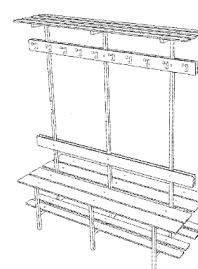

BANCOS E CABIDES EM COMPACTO FENÓLICO BLOMA

Designação	BANCO SIMPLES 2 FUNÇÕES BAS.BLO.2F			BANCO DUPLO 3 FUNÇÕES BAD.BLO.3F		
	424x600x430	424x920x430	424x1840x430	825x600x950	825x920x950	825x1840x950
Desmontado (KIT)	111,00€	170,00€	261,00€	287,00€	443,00€	715,00€
Montado em fábrica	122,00€	181,00€	282,00€	320,00€	478,00€	758,00€

Designação	BANCO SIMPLES 3 FUNÇÕES BAS.BLO.3F			BANCO DUPLO 4 FUNÇÕES BAD.BLO.4F		
	825x600x430	825x920x430	825x1840x430	1840x600x950	1840x920x950	1840x1840x950
Desmontado (KIT)	186,00€	284,58€	455,33€	321,00€	491,00€	788,00€
Montado em fábrica	204,60€	304,50€	487,20€	354,00€	525,00€	831,00€

Designação	BANCO SIMPLES 4 FUNÇÕES BAS.BLO.4F			BANCO DUPLO 5 FUNÇÕES BAD.BLO.5F		
	1840x600x430	1840x920x430	1840x1840x430	2040x600x950	2040x920x950	2040x1840x950
Desmontado (KIT)	236,00€	361,08€	577,73€	376,00€	575,28€	920,45€
Montado em fábrica	259,60€	386,36€	618,17€	413,60€	615,55€	984,88€

BANCOS E CABIDES EM COMPACTO FENÓLICO BLOMA

Designação	BANCO SIMPLES 5 FUNÇÕES BAS.BLO.5F			RÉGUA PARA CABIDE CAD.BLO.P4B		
	2040x600x430	2040x920x430	2040x1840x430	600	920	1840
Desmontado (KIT)	281,00€	429,93€	687,89€	18,00€	21,00€	40,00€
Montado em fábrica	309,10€	460,03€	736,04€	22,00€	26,00€	48,00€