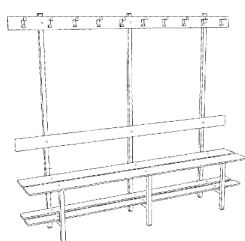

BANCOS E CABIDES EM COMPACTO FENÓLICO BLOMA

Designação	BANCO SIMPLES 2 FUNÇÕES BAS.BLO.2F			BANCO DUPLO 3 FUNÇÕES BAD.BLO.3F		
	424x600x430	424x920x430	424x1840x430	825x600x950	825x920x950	825x1840x950
Desmontado (KIT)	111,00€	170,00€	261,00€	287,00€	443,00€	715,00€
Montado em fábrica	122,00€	181,00€	282,00€	320,00€	478,00€	758,00€

Designação	BANCO SIMPLES 3 FUNÇÕES BAS.BLO.3F			BANCO DUPLO 4 FUNÇÕES BAD.BLO.4F		
	825x600x430	825x920x430	825x1840x430	1840x600x950	1840x920x950	1840x1840x950
Desmontado (KIT)	186,00€	284,58€	455,33€	321,00€	491,00€	788,00€
Montado em fábrica	204,60€	304,50€	487,20€	354,00€	525,00€	831,00€

Designação	BANCO SIMPLES 4 FUNÇÕES BAS.BLO.4F			BANCO DUPLO 5 FUNÇÕES BAD.BLO.5F		
	1840x600x430	1840x920x430	1840x1840x430	2040x600x950	2040x920x950	2040x1840x950
Desmontado (KIT)	236,00€	361,08€	577,73€	376,00€	575,28€	920,45€
Montado em fábrica	259,60€	386,36€	618,17€	413,60€	615,55€	984,88€

BANCOS E CABIDES EM COMPACTO FENÓLICO BLOMA

Designação	BANCO SIMPLES 5 FUNÇÕES BAS.BLO.5F			RÉGUA PARA CABIDE CAD.BLO.P4B		
	2040x600x430	2040x920x430	2040x1840x430	600	920	1840
Desmontado (KIT)	281,00€	429,93€	687,89€	18,00€	21,00€	40,00€
Montado em fábrica	309,10€	460,03€	736,04€	22,00€	26,00€	48,00€