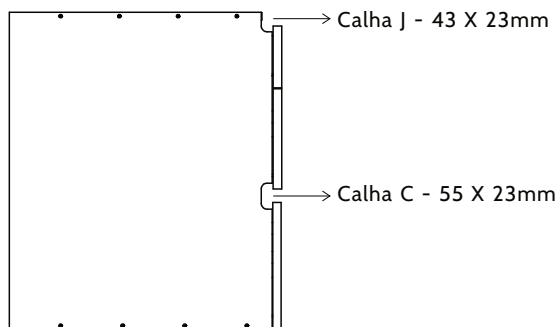

Modelo	Medidas (mm)			Preços (€/un)		
	Altura	Largura	Profundidade	Grupo I	Grupo II	Grupo III
Aros						
563.AE 	700	400	90	15,74€	20,58€	22,87€
		500		16,33€	21,35€	23,73€
		550		16,72€	21,88€	24,32€
		600		17,18€	22,38€	24,87€
	950	450		18,04€	23,79€	26,42€
		500		18,77€	24,40€	27,11€
		550		19,18€	25,00€	27,77€
		600		19,40€	25,44€	28,26€
	1820	600		31,13€	40,70€	45,22€
	2270			36,82€	48,13€	53,48€
	2470			39,20€	51,25€	56,93€

ESPECIFICAÇÕES TÉCNICAS

Laterais, topo, base, prateleiras: aglomerado revestido a melamina de 16 mm de espessura com orla PVC de 1 mm de espessura;

Costas: aglomerado revestido a melamina de 8 mm de espessura.

Os preços de tabela para os módulos de cozinha incluem kits acessórios de montagem compostos por: cavilhas, parafusos e suportes de prateleiras, bem como costas, à exceção dos MILL (Lava-Louça) e MIF (Forno).

ESPECIFICAÇÕES TÉCNICAS - CALHA "J" E "C"

ACABAMENTOS

GRUPO 1

BRANCO

GRUPO 2

CINZA

CINZA
ALUMÍNIO

GRUPO 3

CINZA
ANTRACITE

LINHO
CANCUN

OPCIONAIS:

- Em 19 mm de espessura : + 15%
- Outras Cores: Tabela do branco: + 20%
- Módulos em melamina não hidrófugo : -5%

- O serviço de maquinação da calha "J" e "C" : 2€/cada
- Picagem de gavetas: 0.75€ por gaveta