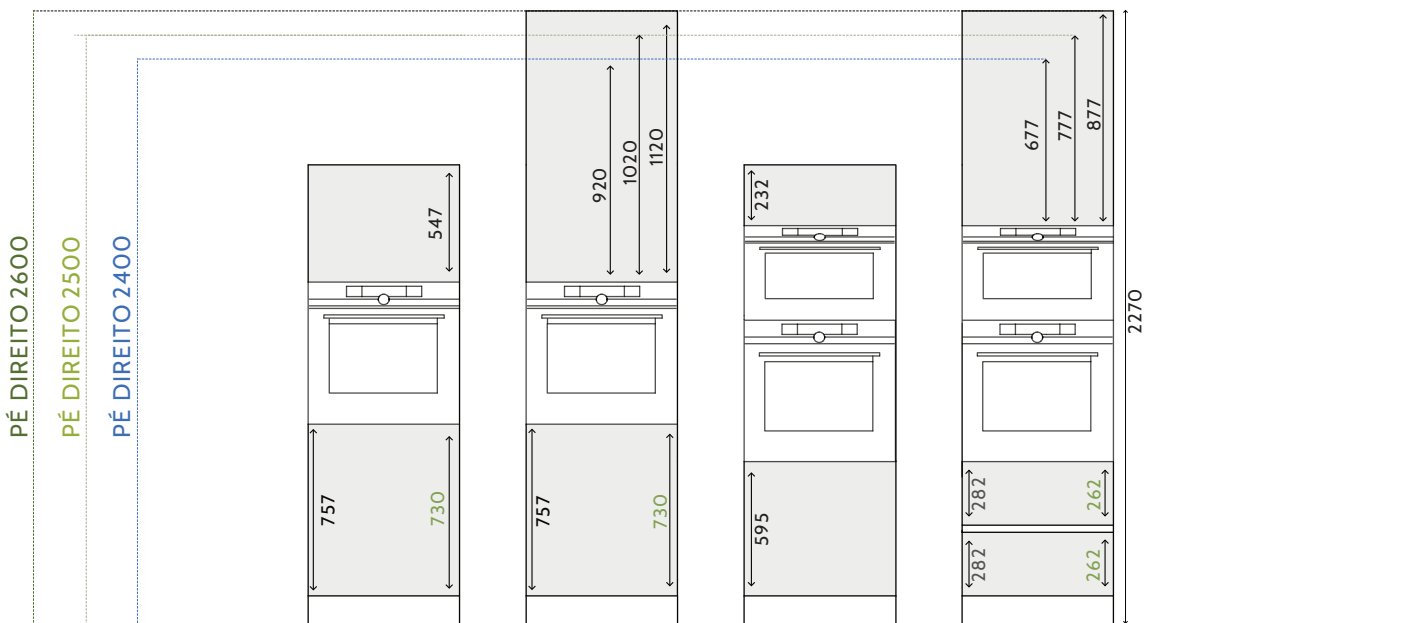

Medidas (azul): com pala - módulos superiores; Medidas (verde): com gola - módulos inferiores
Medidas (preto): sem pala - módulos superiores; sem gola - módulos inferiores

Observações

- Rodapé - 120mm
- Folga ao teto - 10mm

NOTAS IMPORTANTES
IVA não incluído.

Preço deve ser entendido como "Ex Works" (EXW).

Esta tabela pode ser alterada sem aviso prévio, anulando todas as suas anteriores edições.