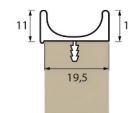

Portas fora de medida faturadas pela dimensão imediatamente superior.

Portas não standard, diferentes das medidas tabeladas, calcular preço por m2, **212€**

Orla Bicolor ou 3D Alumínio +15% ao preço PVP.

Puxador Alumínio

Portas até 447mm de largura = 8,50€

Portas com largura compreendida entre 487 e 797mm = 10,75€

Portas com largura compreendida entre 897 e 1197mm = 15,15€

Puxador "J"

Puxador "U"

NOTAS IMPORTANTES