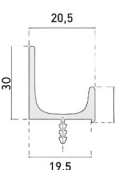

Remates e Ilhargas

Largura (mm)	Altura (mm)											
	400	550	700	740	850	880	890	950	990	1940	2390	2590
352	39,42€	50,56€	60,27€	61,47€	67,30€		70,47€	75,21€	78,38€			
602		84,00€				105,42€				207,12€	237,31€	257,18€

Portas fora de medida faturadas pela dimensão imediatamente superior.

Portas não standard, diferentes das medidas tabeladas, calcular preço por m2, **212€**

Orla Bicolor ou 3D Alumínio +15% ao preço PVP.

Puxador Alumínio

Portas até 447mm de largura = 8,50€

Portas com largura compreendida entre 487 e 797mm = 10,75€

Portas com largura compreendida entre 897 e 1197mm = 15,15€

Puxador "J"

Puxador "U"

NOTAS IMPORTANTES