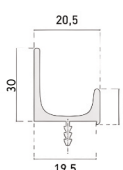

Puxador Alumínio

Portas até 447mm de largura = 8,50€
Portas com largura compreendida entre 487 e 797mm = 10,75€
Portas com largura compreendida entre 897 e 1197mm = 15,15€

Puxador "J"