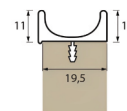

Remates e Ilhargas

Largura (mm)	Altura (mm)											
	400	550	700	740	850	880	890	950	990	1940	2390	2590
352	16,91€	21,68€	25,85€	26,36€	28,87€		30,23€	32,26€	33,62€			
602						45,21€				88,84€	101,78€	110,31€

Observações

Portas em melamina com faces estratificadas de alta resistência
 Preços apresentados em €/ un, sem puxador incluído e sem furação.
 - O serviço de furação tem um valor de 0,50€/ furo (preço líquido).
 Portas fora de medida faturadas pela dimensão imediatamente superior.
 Portas não standard, diferentes das medidas tabeladas, calcular preço por m2, **91€**

Puxador Alumínio

Portas até 447mm de largura = 8,50€
 Portas com largura compreendida entre 487 e 797mm = 10,75€
 Portas com largura compreendida entre 897 e 1197mm = 15,15€

Puxador "J"

Puxador "U"

NOTAS IMPORTANTES
 IVA não incluído.