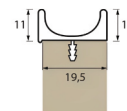

Remates e Ilhargas

Largura (mm)	Altura (mm)											
	400	550	700	740	850	880	890	950	990	1940	2390	2590
352	59,82€	76,73€	91,47€	93,29€	102,14€		106,95€	114,15€	118,96€			
602		127,49€				159,99€				314,34€	360,16€	390,31€

Portas fora de medida faturadas pela dimensão imediatamente superior.

Portas não standard, diferentes das medidas tabeladas, calcular preço por m2, **321,50€**

Orla Bicolor ou 3D Alumínio +15% ao preço PVP

Puxador Alumínio

Portas até 447mm de largura = 8,50€

Portas com largura compreendida entre 487 e 797mm = 10,75€

Portas com largura compreendida entre 897 e 1197mm = 15,15€

Puxador "J"

Puxador "U"

NOTAS IMPORTANTES