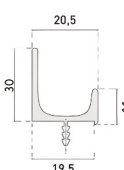

Remates e Ilhargas

Largura (mm)	Altura (mm)											
	400	550	700	740	850	880	890	950	990	1940	2390	2590
352	59,82€	76,73€	91,47€	93,29€	102,14€		106,95€	114,15€	118,96€			
602		127,49€				159,99€				314,34€	360,16€	390,31€

Portas fora de medida faturadas pela dimensão imediatamente superior.

Portas não standard, diferentes das medidas tabeladas, calcular preço por m2, **321,50€**

Orla Bicolor ou 3D Alumínio +15% ao preço PVP

Puxador Alumínio

Portas até 447mm de largura = 8,50€

Portas com largura compreendida entre 487 e 797mm = 10,75€

Portas com largura compreendida entre 897 e 1197mm = 15,15€

Puxador "J"

Puxador "U"

NOTAS IMPORTANTES