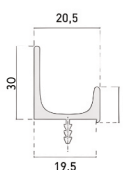

### Remates e Ilhargas

Largura (mm)	Altura (mm)											
	400	550	700	740	850	880	890	950	990	1940	2390	2590
352	109,24€	140,11€	167,03€	170,35€	186,52€		195,30€	208,45€	217,22€			
602		232,81€				292,15€				574,01€	657,68€	712,74€

Portas fora de medida faturadas pela dimensão imediatamente superior.

Portas não standard, diferentes das medidas tabeladas, calcular preço por m2, **590€**

Orla Bicolor ou 3D Alumínio +15% ao preço PVP

### Puxador Alumínio

Portas até 447mm de largura = 8,50€

Portas com largura compreendida entre 487 e 797mm = 10,75€

Portas com largura compreendida entre 897 e 1197mm = 15,15€

Puxador "J"

Puxador "U"