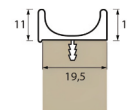

Portas fora de medida faturadas pela dimensão imediatamente superior.

Portas não standard, diferentes das medidas tabeladas, calcular preço por m2, **590€**

Orla Bicolor ou 3D Alumínio +15% ao preço PVP

### Puxador Alumínio

Portas até 447mm de largura = 8,50€

Portas com largura compreendida entre 487 e 797mm = 10,75€

Portas com largura compreendida entre 897 e 1197mm = 15,15€

Puxador "J"

Puxador "U"