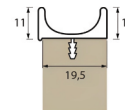

Thickness: 19mm

Limit Height (mm)	Sugestion	Width (mm)														
		100	197	297	347	397	447	497	547	597	697	797	897	997	1097	1197
172	157									14,65€			21,02€			
188	173					12,91€	13,79€	14,61€	15,24€	16,84€		20,13€	22,20€	24,96€	26,77€	28,55€
	188															
282	232															
	262					14,74€	15,74€	16,68€	17,64€	19,23€		22,98€	26,44€	28,50€	30,56€	32,59€
	282															
377	350					17,29€	18,46€	19,56€	20,69€	24,77€		26,95€	31,01€	33,42€	35,84€	38,22€
	377															
397	397	6,60€		15,05€	16,58€	17,94€	19,70€	20,88€	22,26€	25,94€	28,74€					
440	440			15,96€	17,58€	19,24€	20,79€	22,04€	23,31€	27,17€	30,10€					
595	547															
	595	9,07€		19,95€	21,97€	23,92€	25,84€	27,40€	28,98€	35,41€	37,42€					
697	697	11,55€		24,56€	26,85€	29,15€	31,45€	33,74€	36,03€	38,32€	42,46€					
757	730															
	740	11,78€	24,00€	26,36€	28,82€	31,29€	34,65€	35,91€	38,58€	41,34€	45,58€					
	757															
847	847	14,02€		28,16€	31,27€	34,36€	37,46€	40,10€	42,91€	45,80€	49,16€					
890	890	14,72€		29,38€	32,54€	35,76€	39,36€	42,14€	44,92€	47,52€	51,48€					
947	947	15,64€		31,18€	34,49€	37,72€	41,48€	44,40€	47,38€	49,43€	54,47€					
990	990	16,33€		32,33€	35,35€	38,52€	42,81€	46,16€	48,39€	50,56€	56,26€					
1047	1047			33,77€	37,25€	40,59€	44,23€	47,69€	50,16€	53,36€	59,12€					
1090	1090			34,52€	37,95€	41,37€	44,80€	48,21€	51,64€	55,04€	60,98€					
1817	1817	20,41€				61,13€	64,98€	72,25€		83,34€						
2267	2267	25,45€				70,90€	75,37€	83,80€		96,67€						
2467	2467	27,69€				77,15€	82,01€	91,18€		105,20€						

### Finishes and Sides

Width (mm)	Height (mm)											
	400	550	700	740	850	880	890	950	990	1940	2390	2590
352	16,91€	21,68€	25,85€	26,36€	28,87€		30,23€	32,26€	69,82€			
602						45,21€				88,84€	101,78€	110,31€

### Aluminium Handle

Doors up to 447mm wide = 8,50€

Doors with a width between 487 and 797mm = 10,75€

Doors with a width between 897 and 1197mm = 15,15€

"J" Handle

"U" Handle