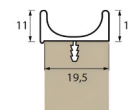

### Finitions et Côtés

Largeur (mm)	Hauteur (mm)											
	400	550	700	740	850	880	890	950	990	1940	2390	2590
352	39,42€	50,56€	60,27€	61,47€	67,30€		70,47€	75,21€	78,38€			
602		84,00€				105,42€				207,12€	237,31€	257,18€

Ports hors dimensions facturés pour la dimension immédiatement supérieure.

Ports hors normes, différentes des mesures indiquées, calculer prix au m2, **212€**

Bordure en aluminium bicolore ou 3D +15% au prix conseillé.

### Poignée en Aluminium

Portes jusqu'à 447mm de large = 8,50€

Portes d'une largeur comprise entre 487 et 797mm = 10,75€

Portes d'une largeur comprise entre 897 et 1197mm = 15,15€

Poignée "J"

Poignée "U"