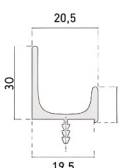

### Finitions et Côtés

Largeur (mm)	Hauteur (mm)											
	400	550	700	740	850	880	890	950	990	1940	2390	2590
352	39,42€	50,56€	60,27€	61,47€	67,30€		70,47€	75,21€	78,38€			
602		84,00€				105,42€				207,12€	237,31€	257,18€

Ports hors dimensions facturés pour la dimension immédiatement supérieure.

Ports hors normes, différentes des mesures indiquées, calculer prix au m2, **212€**

Bordure en aluminium bicolore ou 3D +15% au prix conseillé.

### Poignée en Aluminium

Portes jusqu'à 447mm de large = 8,50€

Portes d'une largeur comprise entre 487 et 797mm = 10,75€

Portes d'une largeur comprise entre 897 et 1197mm = 15,15€

Poignée "J"

Poignée "U"