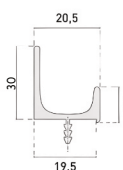

Finitions et Côtés

Largeur (mm)	Hauteur (mm)											
	400	550	700	740	850	880	890	950	990	1940	2390	2590
352	59,82€	76,73€	91,47€	93,29€	102,14€		106,95€	114,15€	118,96€			
602		127,49€				159,99€				314,34€	360,16€	390,31€

Ports hors dimensions facturés pour la dimension immédiatement supérieure.

Ports hors normes, différentes des mesures indiquées, calculer prix au m2, **321,50€**

Bordure en aluminium bicolore ou 3D +15% au prix conseillé.

Poignée en Aluminium

Portes jusqu'à 447mm de large = 8,50€

Portes d'une largeur comprise entre 487 et 797mm = 10,75€

Portes d'une largeur comprise entre 897 et 1197mm = 15,15€

Poignée "J"

Poignée "U"

NOTES IMPORTANTES