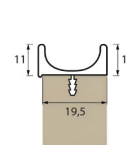

Finitions et Côtés

Largeur (mm)	Hauteur (mm)											
	400	550	700	740	850	880	890	950	990	1940	2390	2590
352	59,82€	76,73€	91,47€	93,29€	102,14€		106,95€	114,15€	118,96€			
602		127,49€				159,99€				314,34€	360,16€	390,31€

Ports hors dimensions facturés pour la dimension immédiatement supérieure.

Ports hors normes, différentes des mesures indiquées, calculer prix au m2, **321,50€**

Bordure en aluminium bicolore ou 3D +15% au prix conseillé.

Poignée en Aluminium

Portes jusqu'à 447mm de large = 8,50€

Portes d'une largeur comprise entre 487 et 797mm = 10,75€

Portes d'une largeur comprise entre 897 et 1197mm = 15,15€

Poignée "J"

Poignée "U"

NOTES IMPORTANTES