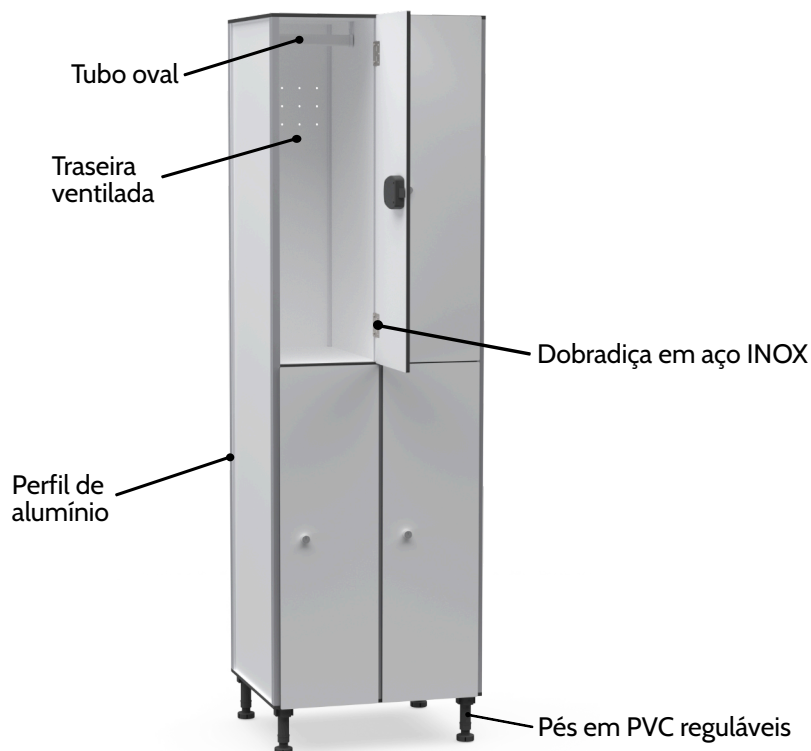

CACIFOS COM PERFIL - FICHA TÉCNICA

Descrição

Armário produzido com painéis de compacto fenólico estratificado de alta densidade, unidos entre si por perfis de alumínio. Corpo - 10mm | Costas - 4mm | Portas - 10/12mm

Ferragens

Perfil de alumínio resistente à oxidação, que garante rigidez à montagem.
Dobradiças em inox com fixação ao perfil.
Ferragens e parafusos em aço inoxidável AISI-304.
Pés em PVC de 130mm, reguláveis até 190mm.
Ampla gama de complementos disponível - consultar [pág. 7](#).

Personalização

Cores disponíveis: Sob consulta.
Diferentes suportes interiores - consultar [pág. 7, anexo 1](#)
Diversos tipos de fechadura - consultar [pág. 7, anexo 2](#)
Possibilidade de fornecimento de cacifos com numeração nas portas - consultar [pág. 7, anexo 3](#)