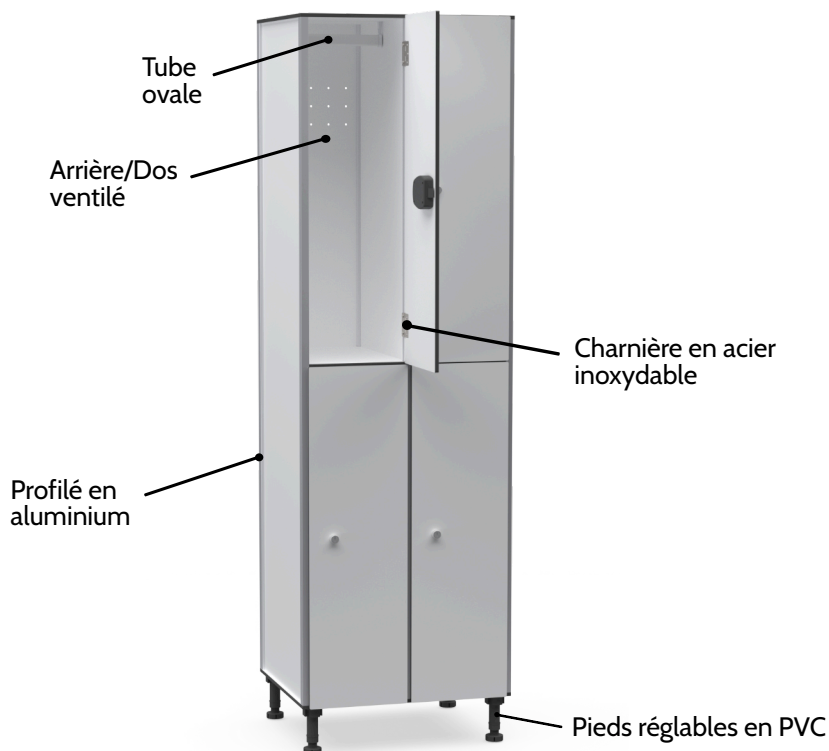

CASIERS AVEC PROFIL - FICHE DE DONNÉES

Description

Vestiaire réalisé avec des panneaux stratifiés compacts à haute densité, reliés entre eux par des profilés en aluminium.
Corps - 10 mm | Dos - 4 mm | Portes - 10/12mm

Matériel

Profilé en aluminium résistant à l'oxydation, qui garantit la rigidité de l'ensemble.
Charnières en acier inoxydable avec fixation au profilé.
Quincaillerie et visserie en acier inoxydable AISI-304.
Pieds PVC de 130 mm, réglables jusqu'à 190 mm.
Large gamme de modules complémentaires disponibles - voir [page 7](#).

Personnalisation

Couleurs disponibles : Sur demande.
Différents supports intérieurs - voir page 7, [annexe 1](#).
Différents types de serrures - voir page 7, [annexe 2](#).
Possibilité de prévoir des casiers avec numérotation sur les portes - voir page 7, [annexe 3](#).